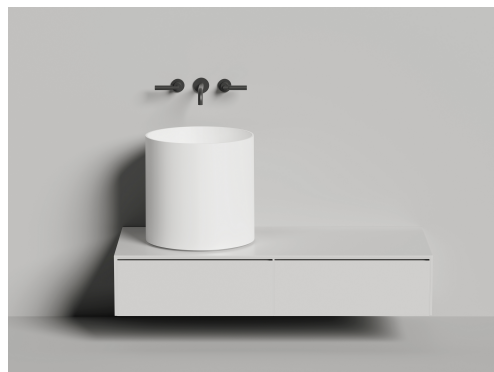

ARMONIA ROUND 03

РАКОВИНА НАКЛАДНАЯ 130413G / 130423M

Дизайн: Salini SRL

salini
L'ANIMA DELL'ACQUA

Размеры: 450 x 450 x 450 мм

Вес нетто / брутто: 24 / 28, 20 / 24 кг

Материал: S-Sense, S-Stone

Покрытие: глянцевое / матовое

Цвет: RAL / белый

Комплектация: раковина, декоративная накладка на слив с логотипом Salini

Отдельно приобретаются: выпуск D503, сифон

Требуемый смеситель: настенный

Гарантия: 10 лет

Производство: Италия / Россия

Тип монтажа: на столешницу

ВИД А

ВИД В*

А-А

* Рекомендованное отверстие для монтажа раковины на столешницу $\varnothing 150$ мм

* Расположение стандартного технологического отверстия на задней стенке. В базовую комплектацию не входит, заказывается отдельно.