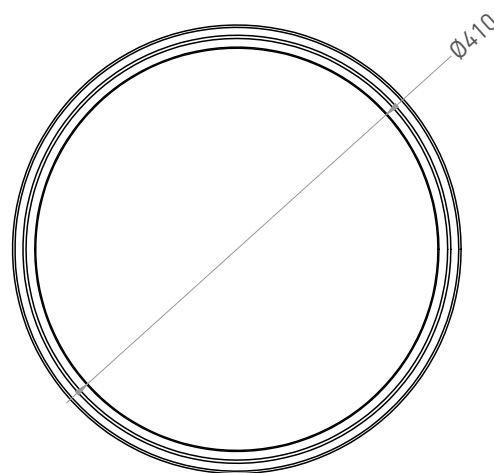

ARMONIA ROUND 03

РАКОВИНА НАКЛАДНАЯ 130413G / 130423M

Дизайн: Salini SRL

salini
L'ANIMA DELL'ACQUA

Размеры: 450 x 450 x 450 мм

Вес нетто / брутто: 24 / 28, 20 / 24 кг

Материал: S-Sense, S-Stone

Покрытие: глянцевое / матовое

Цвет: RAL / белый

Комплектация: раковина, декоративная накладка на слив с логотипом Salini

Отдельно приобретаются: выпуск D503, сифон

Требуемый смеситель: настенный

Гарантия: 10 лет

Производство: Италия / Россия

Тип монтажа: на столешницу

ВИД А

ВИД В*

А-А

* Рекомендованное отверстие для монтажа раковины на столешницу $\varnothing 150$ мм

* Расположение стандартного технологического отверстия на задней стенке. В базовую комплектацию не входит, заказывается отдельно.